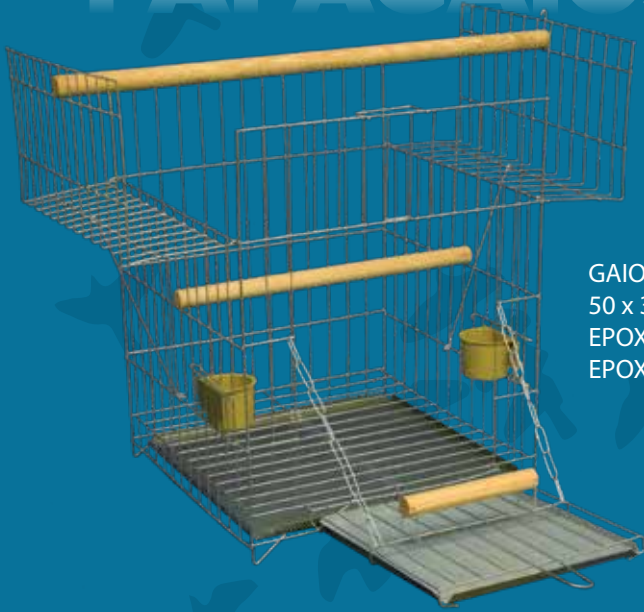

PAPAGAIOS

GAIOLA PAPAGAIO TRIPLEX
50 x 39 x 39 CM
EPOXI BRANCO - COD: 2040
EPOXI PRATA - COD: 2004