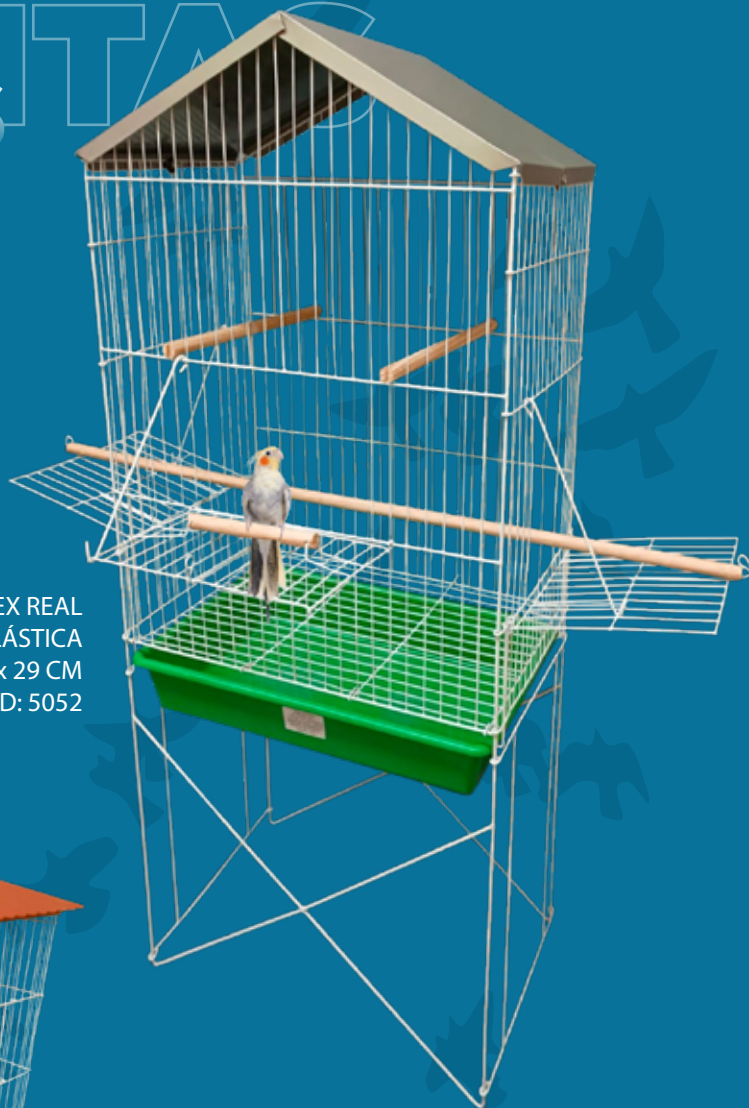

GAIOLA VARANDA REAL CALOPSITA
DOBÁVEL TETO E BANDEJA PLÁSTICA
54 x 40 x 27 CM
EPOXI BRANCO - COD: 17016