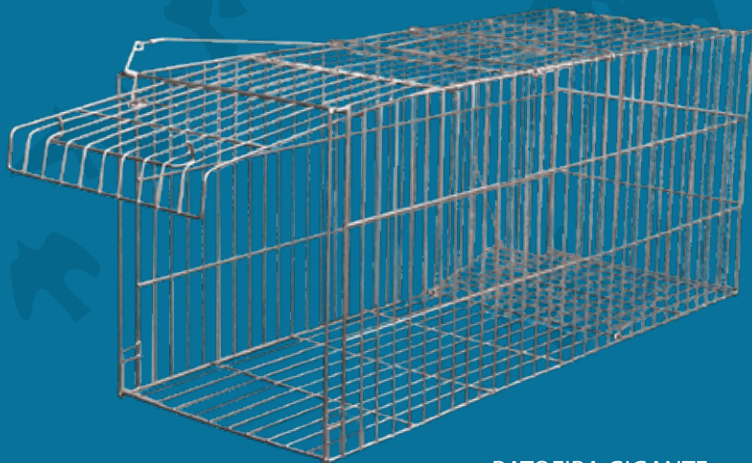

ACESSÓRIOS

TRANSPORTE P/ PÁSSAROS ORNAMENTAIS
28 x 26 x 22 CM - EPOXI ESMALTADO COLORIDO

COD: 8006   COD: 8007   COD: 8008
COD: 8009   COD: 8010

POLEIROS LISOS DE MADEIRA

Ø: 10mm - COD: 3058

Ø: 12mm - COD: 3059

Ø: 15mm - COD: 3060

Ø: 23mm - COD: 3061

RATOEIRA GIGANTE

82 x 28 x 35 CM

EPOXI PRATA - COD: 17008

BANDEJA SANITÁRIA P/ GATOS C/ GRADE
CORES: VERDE, AMARELA, VERMELHA, AZUL, ROXA.
COD: 15000