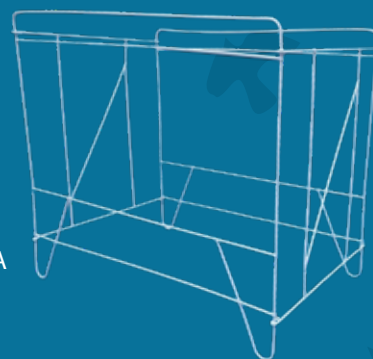

PÉ DOBRÁVEL INDIVIDUAL
51 x 37 x 53 CM
EPOXI BRANCO - COD: 14001