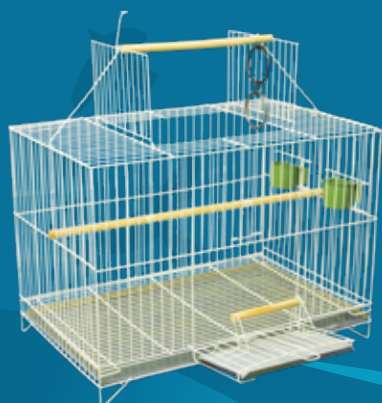

GAIOLA CALOPSITA PARK
42 x 39 x 59 CM
EPOXI BRANCO - COD: 2042