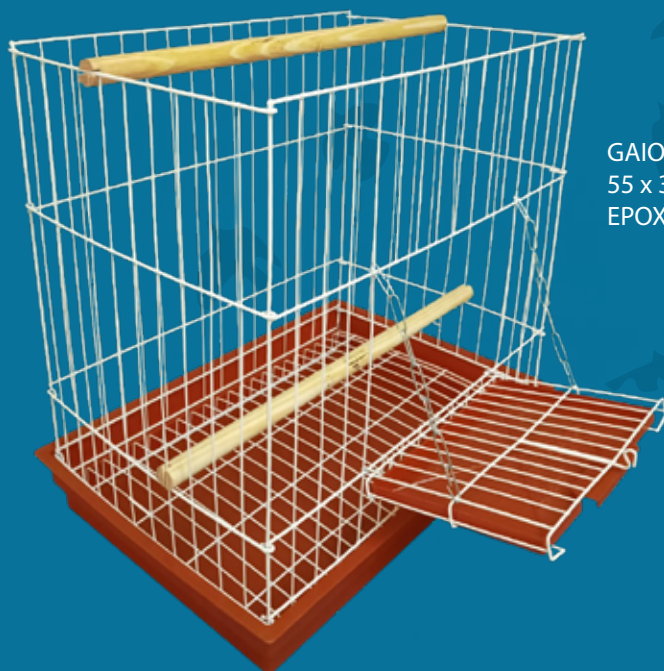

# PAPAGAIOS

POLEIRO FIXO  
31 x 29 x 29 CM  
EPOXI PRATA - COD: 2009

POLEIRO PAPAGAIO TRIPLO  
44 X 31 X 40 CM  
EPOXI PRATA - COD: 2047

POLEIRO TRIPLO BANDEJA PLÁSTICA  
46 x 31 x 38 CM  
EPOXI BRANCO - COD: 2074