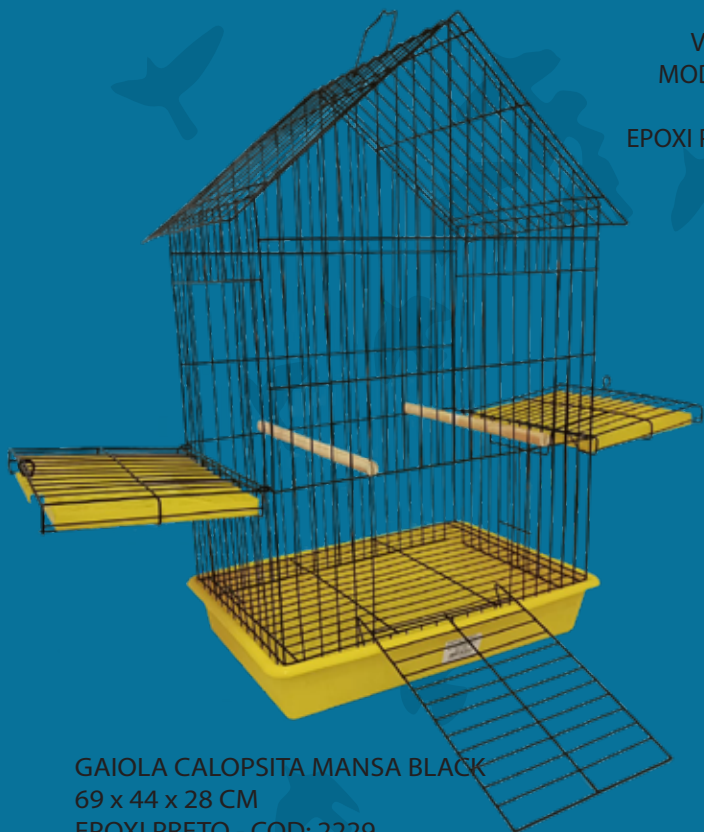

VIVEIRO CALOPSITA
MOD. AMÉRICA BLACK
130 x 30 x 46 CM
EPOXI PRETO - COD: 4041

GAIOLA CALOPSITA MANSA BLACK
69 x 44 x 28 CM
EPOXI PRETO - COD: 2229