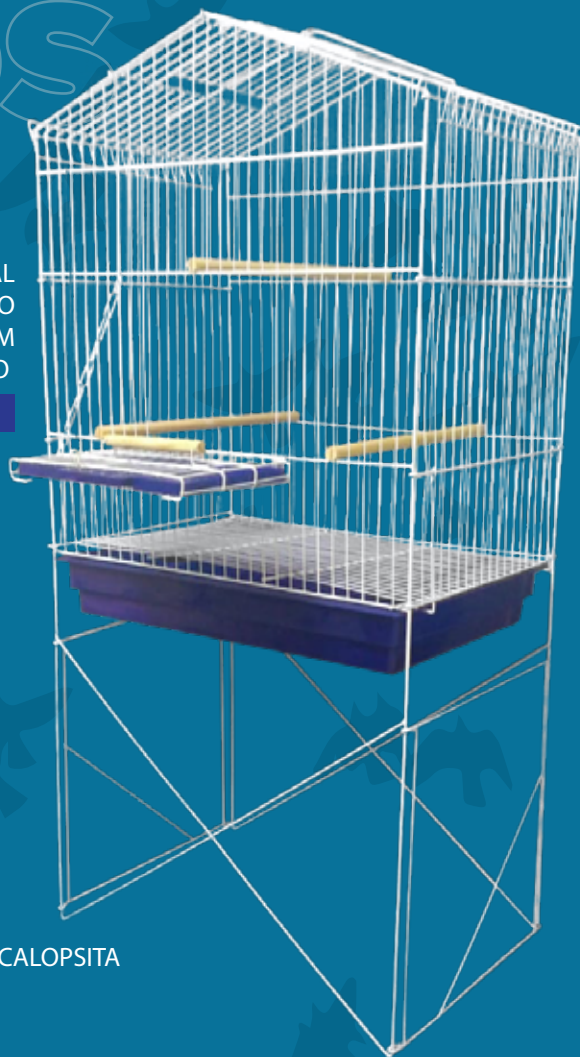

VIVEIRO DOBRÁVEL MOD. OLÍMPIA CALOPSITA
105 x 46 x 31 CM - EPOXI BRANCO
PORTA POLEIRO - COD: 7001
PORTA FRONTAL - COD: 7002