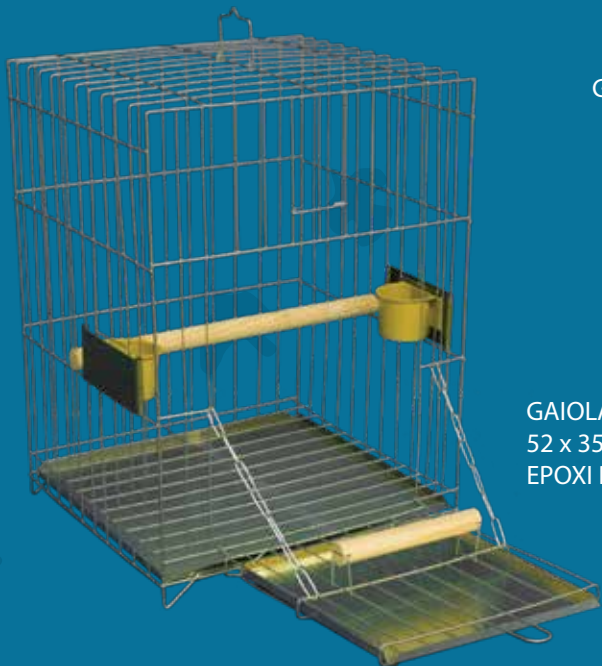

GAIOLA PAPAGAIO TRIPLEX
C/ BANDEJA PLÁSTICA
50 x 39 x 39 CM
EPOXI PRETO - COD: 2069