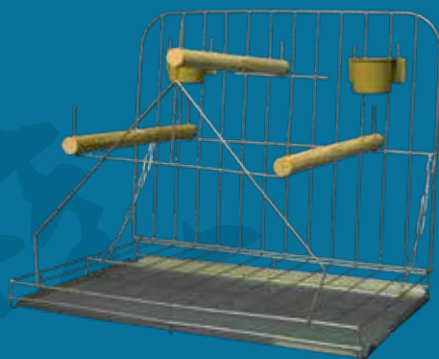

POLEIRO PAPAGAIO TRIPLO
44 X 31 X 40 CM
EPOXI PRATA - COD: 2047