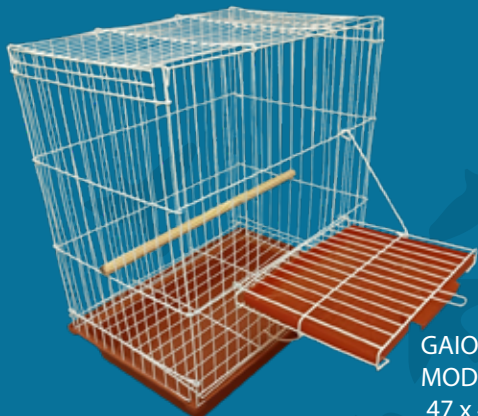

# CALOPSITAS

GAIOLA DOBRÁVEL MOD. OLÍMPIA  
P/ PÁSSAROS ORNAMENTAIS E CALOPSITA  
62 x 45 x 29 CM  
EPOXI BRANCO - COD: 7000

GAIOLA CALOPSITA DOBÁVEL REAL  
MOD. JARDIM  
47 x 40 x 26 CM  
EPOXI BRANCO - COD: 2323