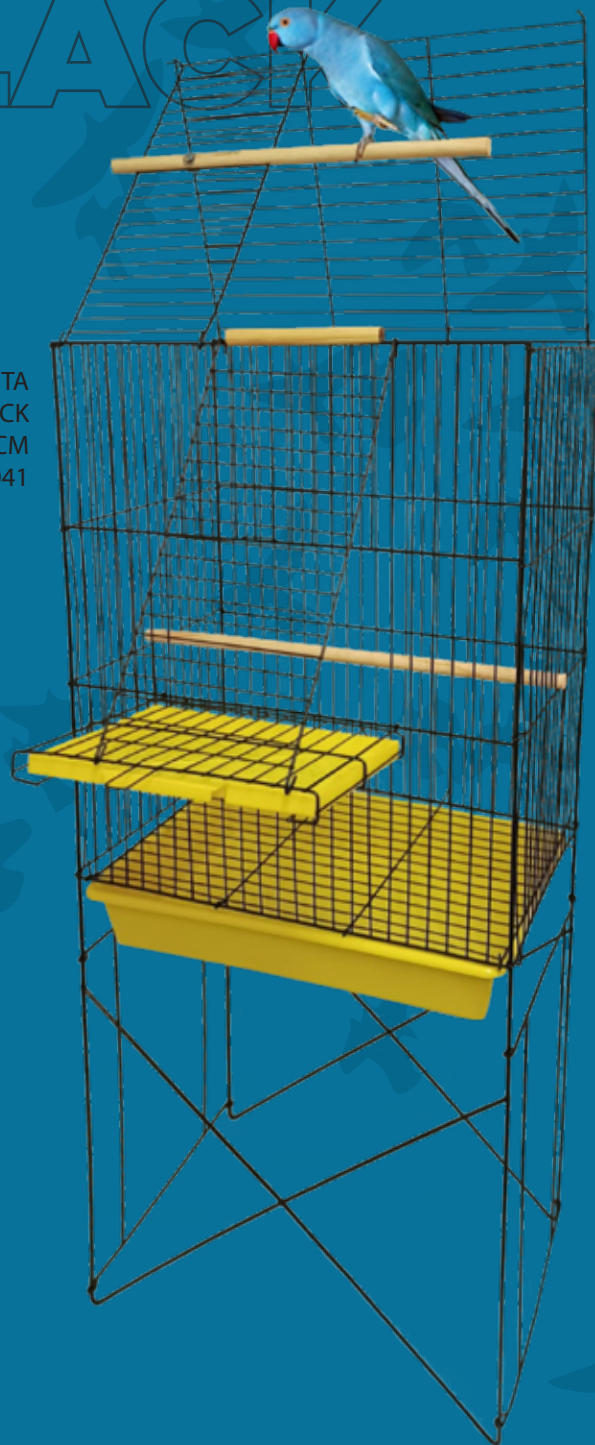

LINHA BLACK

LINHA BLACK

VIVEIRO CALOPSITA
MOD. AMÉRICA BLACK
130 x 30 x 46 CM
EPOXI PRETO - COD: 4041