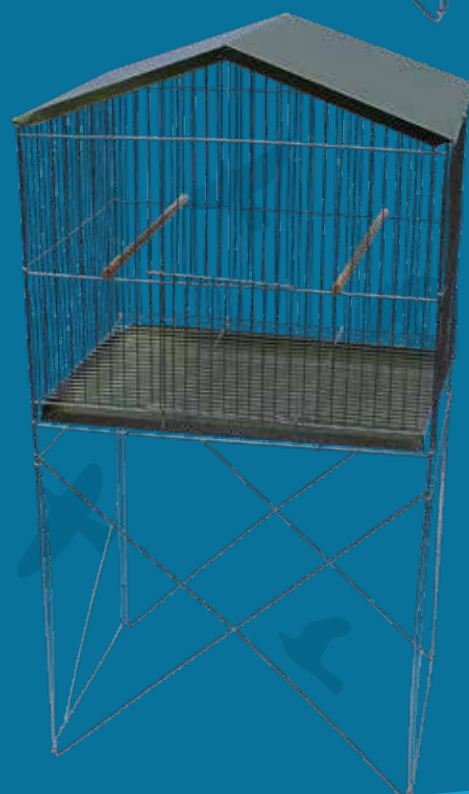

VIVEIRO CALOPSITA MÉDIO  
TETO PLÁSTICO DOBRÁVEL COM PÉ  
88 x 40 x 29 CM  
EPOXI BRANCO - COD: 1081

GAIOLA PAPAGAIO MOD. PARK  
55 x 36 x 56 CM  
EPOXI BRANCO - COD: 3124

PÉ DOBRÁVEL MOD. PARK  
58 X 37 X 48 CM  
EPOXI BRANCO - COD: 14005

BANDEJAS PARA  
PAPAGAIO MOD. PARK

VIVEIRO DOBRÁVEL MINI S/ PÉ  
58 x 24 x 36 CM  
EPOXI BRANCO - COD: 2053  
EPOXI PRATA - COD: 1007