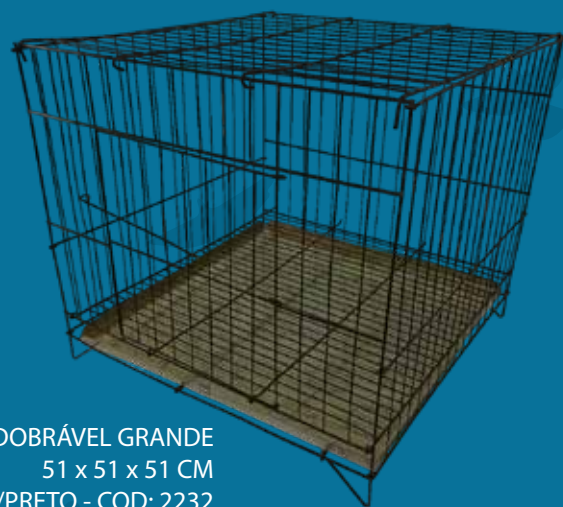

# COELHEIRAS

PÉ DOBRÁVEL INDIVIDUAL  
51 x 37 x 53 CM  
EPOXI BRANCO - COD: 14001

COELHEIRA ESPECIAL FUNDO PLÁSTICO  
92 x 56 x 40 CM  
EPOXI BRANCO - COD: 2038

COELHEIRA DOBRÁVEL GRANDE  
70 x 51 x 51 CM  
EPOXI BRANCO/PRETO - COD: 2234