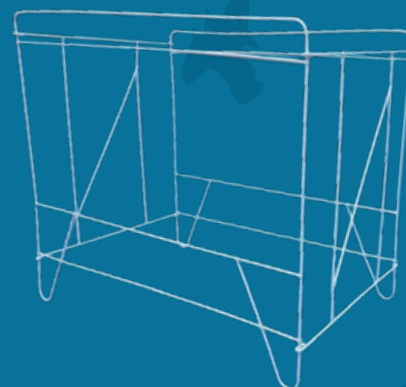

PÉ DOBRÁVEL INDIVIDUAL  
51 x 37 x 53 CM  
EPOXI BRANCO - COD: 14001

PÉ DOBRÁVEL INDIVIDUAL  
58 x 37 x 48 CM  
EPOXI BRANCO - COD: 14005