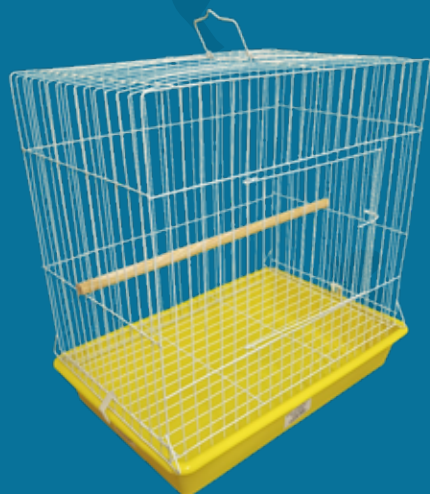

GAIOLA CALOPSITA MOD. IMPERIUM
44 x 27 x 44 CM
EPOXI BRANCO - COD: 2225