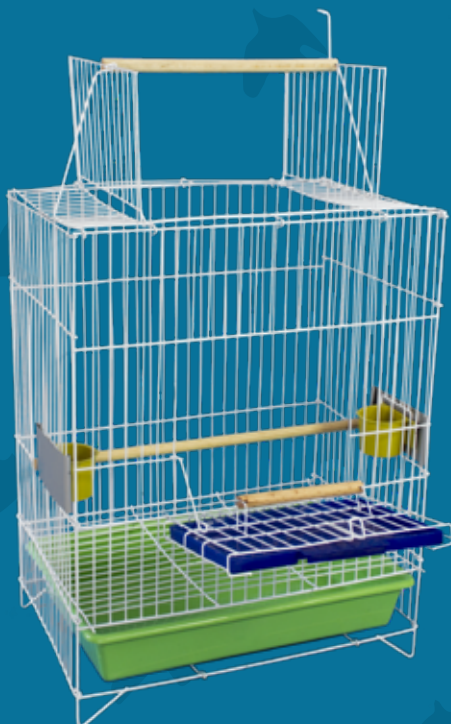

GAIOLA DOBRÁVEL VILLA
BANDEJA PLÁSTICA
60 x 45 x 31 CM
EPOXI BRANCO - COD: 2079