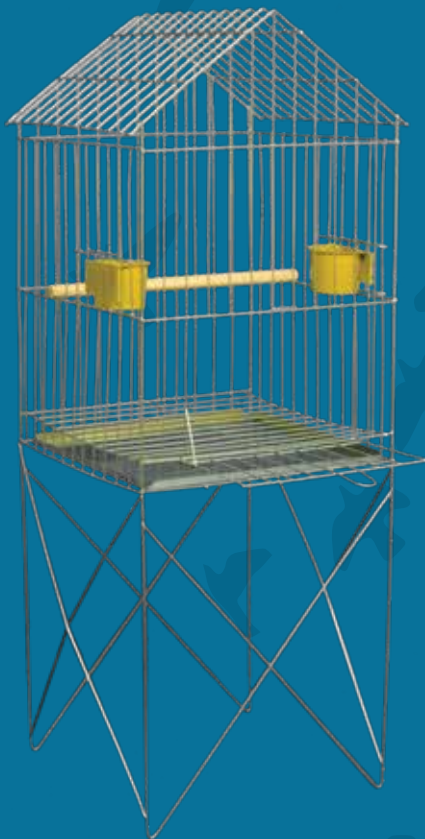

# CALOPSITAS

VIVEIRO CALOPSITA DOBRÁVEL  
FUNDO PLÁSTICO C/ PÉ  
118 x 57 x 39 CM  
EPOXI BRANCO- COD: 1018

VIVEIRO CALOPSITA C/ BANDEJA  
PLÁSTICA MAX Nº5  
98 x 30 x 46 CM  
EPOXI BRANCO - COD: 1040

GAIOLA CALOPSITA ARCO  
46 x 30 x 38 CM  
EPOXI BRANCO - COD: 2041  
EPOXI PRATA - COD: 2011

VIVEIRO CALOPSITA C/ BANDEJA  
PLÁSTICA MAX Nº3  
98 x 30 x 46 CM  
EPOXI BRANCO - COD: 1039

GAIOLA CALOPSITA PARK  
42 x 39 x 59 CM  
EPOXI BRANCO - COD: 2042

PÉ DOBRÁVEL  
43 x 58 x 30 CM  
EPOXI BRANCO - COD: 14002

# CALOPSITAS

VIVEIRO CALOPSITA  
C/ BANDEJA PLÁSTICA MAX Nº2  
100 x 30 x 46 CM  
EPOXI BRANCO - COD: 1038

VIVEIRO CALOPSITA DUPLEX  
100 x 33 x 33 CM  
EPOXI BRANCO - COD: 1014  
EPOXI PRATA - COD: 2013