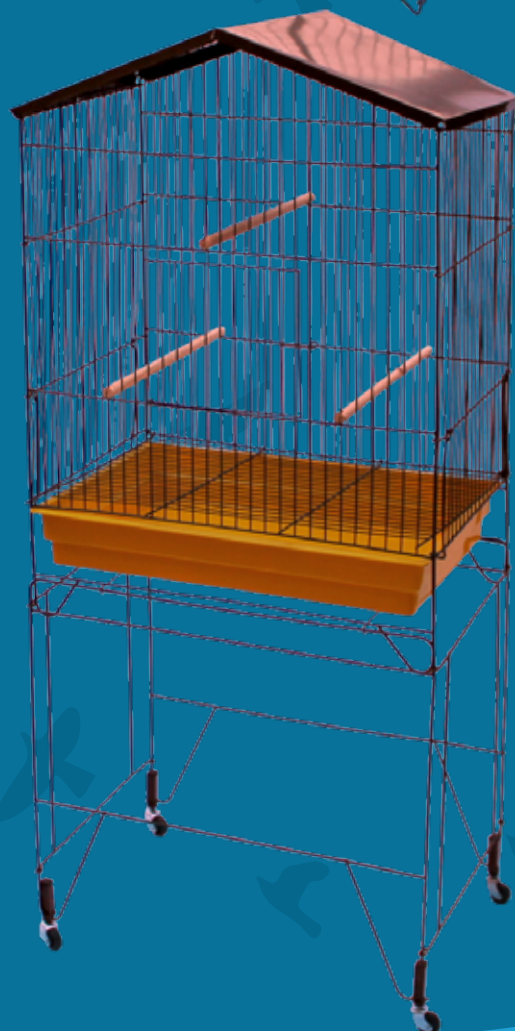

VIVEIRO DOBRÁVEL GRANDE  
110 x 38 x 50 CM  
EPOXI ESMALTADO COLORIDO

 COD: 1048  COD: 1050  
 COD: 1051  COD: 1049

VIVEIRO MOD. REAL  
C/ BANDEJA PLÁSTICA  
130 x 38 x 57 CM  
EPOXI CHOCOLATE - COD: 8888

PÉ DOBRÁVEL INDIVIDUAL  
LINHA EPÓXI COLOR

PÉ DOBRÁVEL  
57 x 50 x 40 CM  
EPOXI CHOCOLATE  
COD: 14004