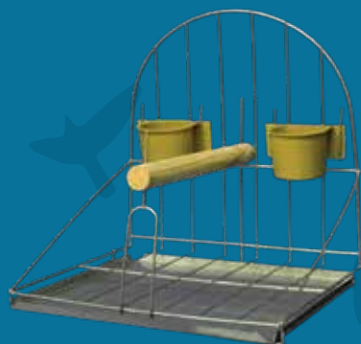

PAPAGAIOS

POLEIRO FIXO
31 x 29 x 29 CM
EPOXI PRATA - COD: 2009