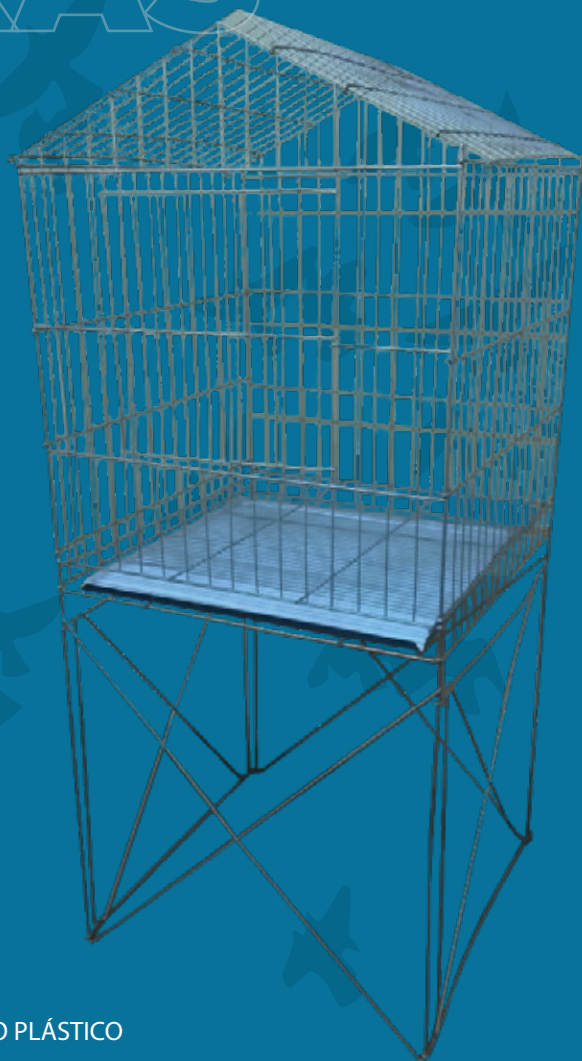

VIVEIRO COELHO DOBRÁVEL
100 x 50 x 51 CM
EPOXI PRATA - COD: 1009

COELHEIRA ESPECIAL FUNDO PLÁSTICO
50 x 56 x 40 CM
EPOXI BRANCO - COD: 2038