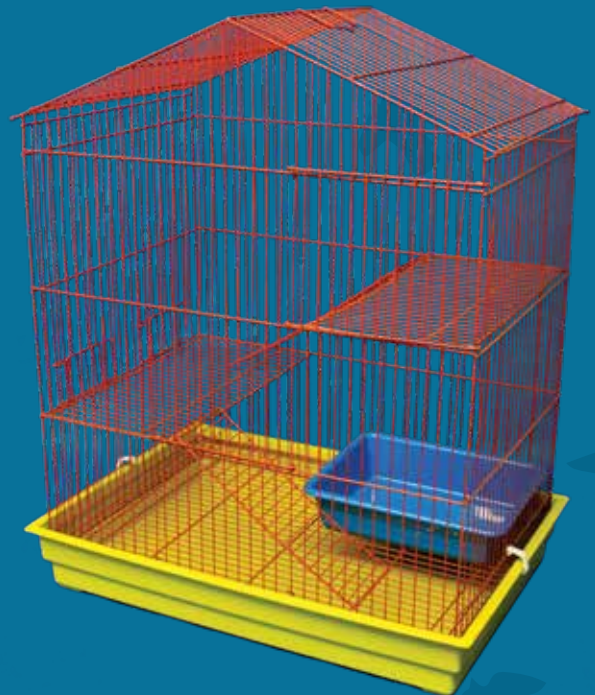

MINI HAMSTER C/ BANDEJA PLÁSTICA  
28 x 26 x 22 CM - EPOXI BRANCO

COD: 11009		COD: 11008	
COD: 110011		COD: 11010	
COD: 11006		COD: 1024	

# ROEDORES

GAIOLA HAMISTER REAL  
DOBRÁVEL 2 ANDARES GRANDE  
C/ TETO E BANDEJA PLÁSTICA  
54 x 40 x 27 CM  
EPOXI BRANCO COD: 11081

GAIOLA PARA CHINCHILA CHALÉ  
C/ BANDEJA PLÁSTICA  
39 x 70 x 59 CM  
EPOXI COLORIDO COD: 11005