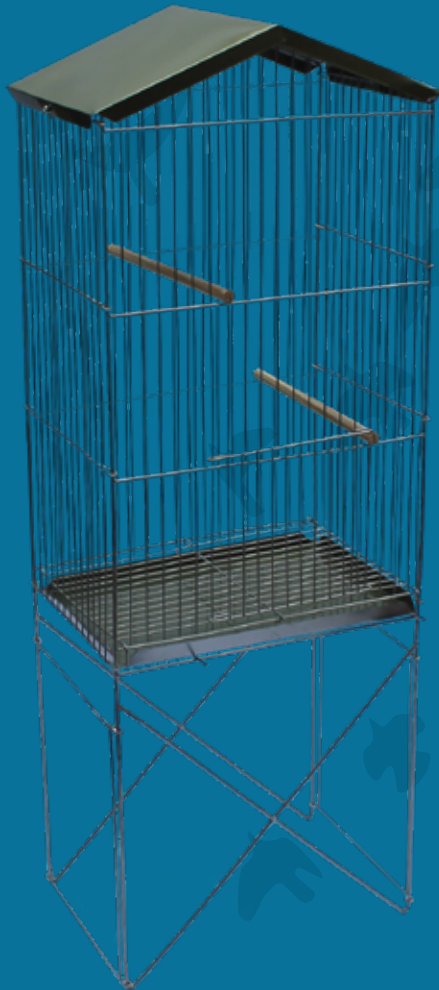

VIVEIRO DOBRÁVEL
MINI C/ PÉ - 95 x 24 x 36 CM
EPOXI BRANCO - COD: 1011
EPOXI PRATA - COD: 1008

PÁSSAROS

VIVEIRO DOBRÁVEL DUPLO
127 x 38 x 50 CM
EPOXI PRATA - COD: 1004