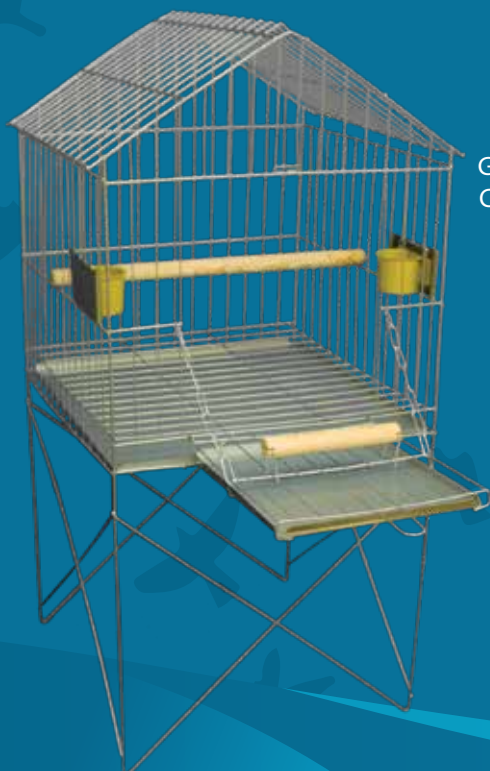

VIVEIRO PAPAGAIO DUPLEX
110 x 47 x 47 CM
EPOXI BRANCO - COD: 2052
EPOXI PRATA - COD: 2000

GAIOLA MOD. REAL PAPAIGO DOBRÁVEL
C/ PORTA POLEIRO E BANDEJA PLÁSTICA
85 x 56 x 38 CM
EPOXI BRANCO - COD: 2248