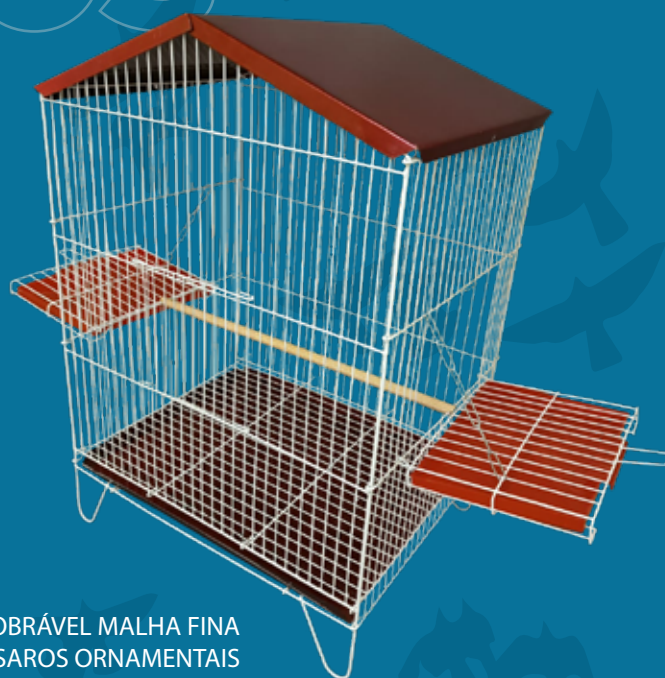

VIVEIRO DOBRÁVEL MALHA FINA
128 x 38 x 57 CM - EPOXI BRANCO
CALOPSITA - COD: 17007
PÁSSAROS ORNAMENTAIS - COD: 17006

PÉ DOBRÁVEL INDIVIDUAL
51 x 37 x 53 CM
EPOXI BRANCO - COD: 14001