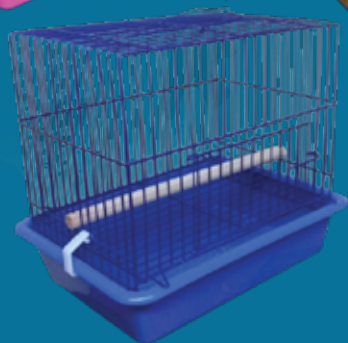

ACESSÓRIOS

TRANSPORTE P/ PÁSSAROS ORNAMENTAIS
28 x 26 x 22 CM - EPOXI ESMALTADO COLORIDO

COD: 8006   COD: 8007   COD: 8008
COD: 8009   COD: 8010

POLEIROS LISOS DE MADEIRA

Ø: 10mm - COD: 3058

Ø: 12mm - COD: 3059

Ø: 15mm - COD: 3060

Ø: 23mm - COD: 3061

RATOEIRA GIGANTE

82 x 28 x 35 CM

EPOXI PRATA - COD: 17008

BANDEJA SANITÁRIA P/ GATOS C/ GRADE
CORES: VERDE, AMARELA, VERMELHA, AZUL, ROXA.
COD: 15000