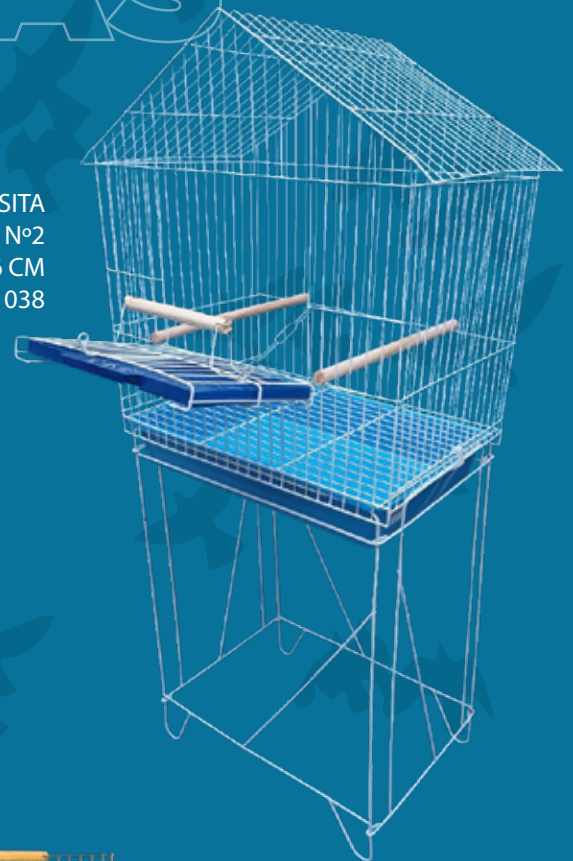

# CALOPSITAS

VIVEIRO CALOPSITA DOBRÁVEL  
FUNDO PLÁSTICO C/ PÉ  
118 x 57 x 39 CM  
EPOXI BRANCO- COD: 1018

VIVEIRO CALOPSITA C/ BANDEJA  
PLÁSTICA MAX Nº5  
98 x 30 x 46 CM  
EPOXI BRANCO - COD: 1040

GAIOLA CALOPSITA ARCO  
46 x 30 x 38 CM  
EPOXI BRANCO - COD: 2041  
EPOXI PRATA - COD: 2011

VIVEIRO CALOPSITA C/ BANDEJA  
PLÁSTICA MAX Nº3  
98 x 30 x 46 CM  
EPOXI BRANCO - COD: 1039

GAIOLA CALOPSITA PARK  
42 x 39 x 59 CM  
EPOXI BRANCO - COD: 2042

PÉ DOBRÁVEL  
43 x 58 x 30 CM  
EPOXI BRANCO - COD: 14002

# CALOPSITAS

VIVEIRO CALOPSITA  
C/ BANDEJA PLÁSTICA MAX Nº2  
100 x 30 x 46 CM  
EPOXI BRANCO - COD: 1038

VIVEIRO CALOPSITA DUPLEX  
100 x 33 x 33 CM  
EPOXI BRANCO - COD: 1014  
EPOXI PRATA - COD: 2013