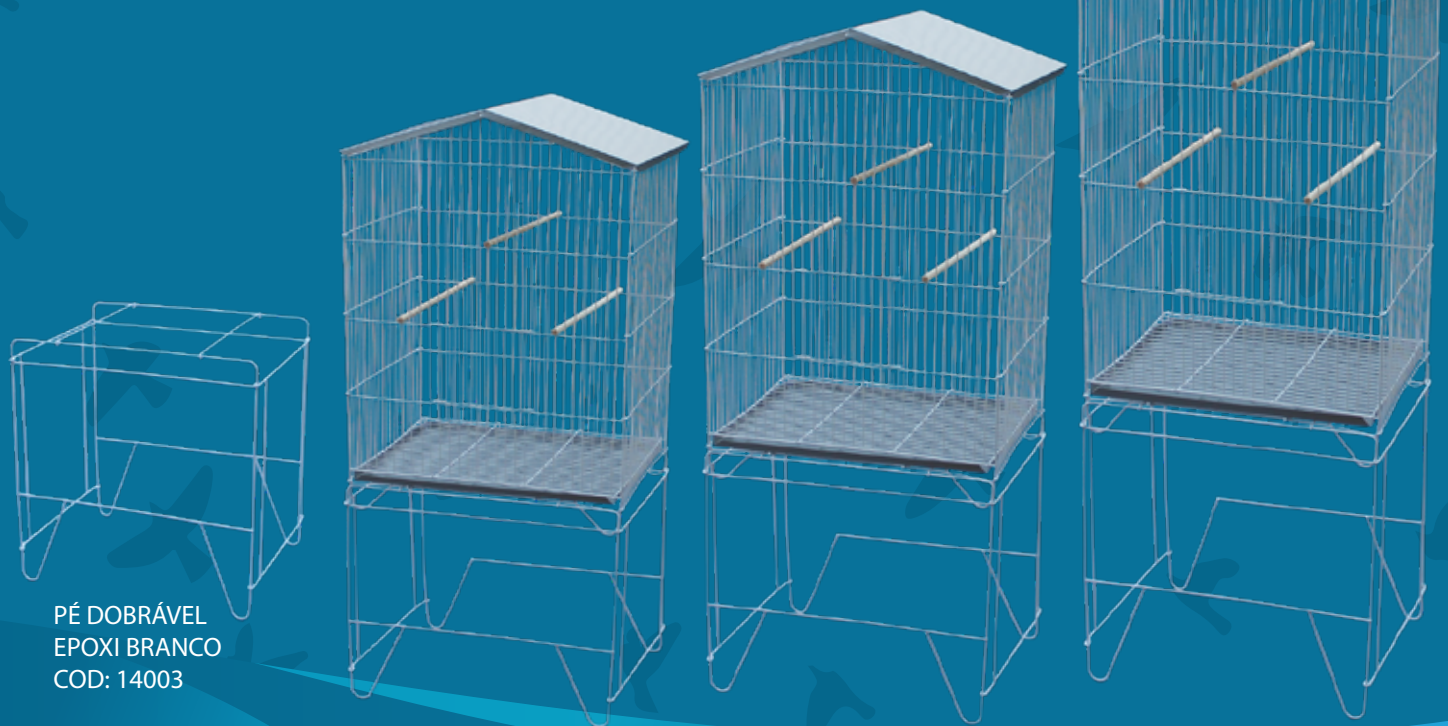

PÉ DOBRÁVEL
EPOXI BRANCO
COD: 14003