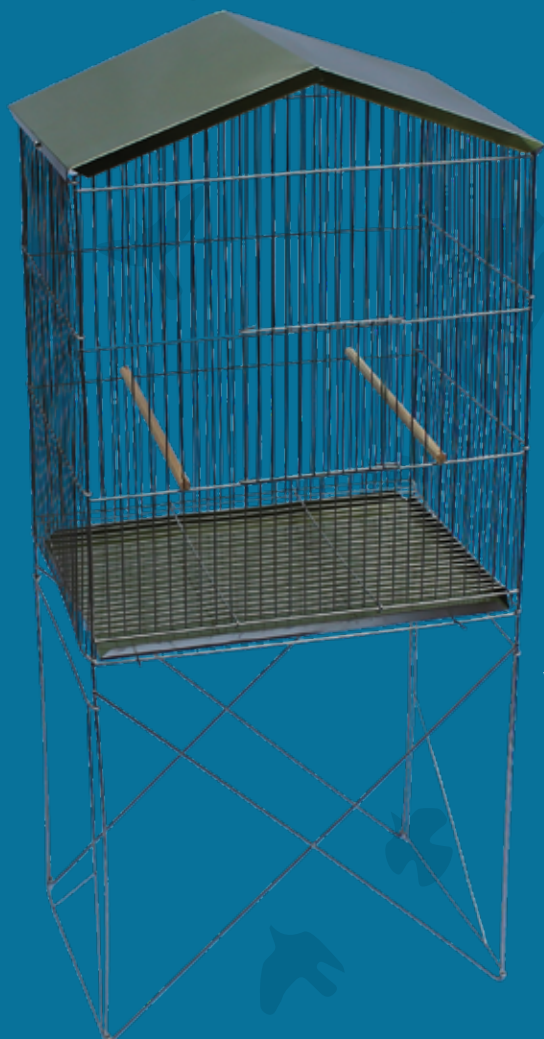

VIVEIRO DOBRÁVEL Nº 1
110 x 38 x 50 CM
EPOXI BRANCO - COD: 1012
EPOXI PRATA - COD: 1002

PÁSSAROS

VIVEIRO DOBRÁVEL Nº 2
127 x 38 x 50 CM
EPOXI BRANCO - COD: 1013
EPOXI PRATA - COD: 1003