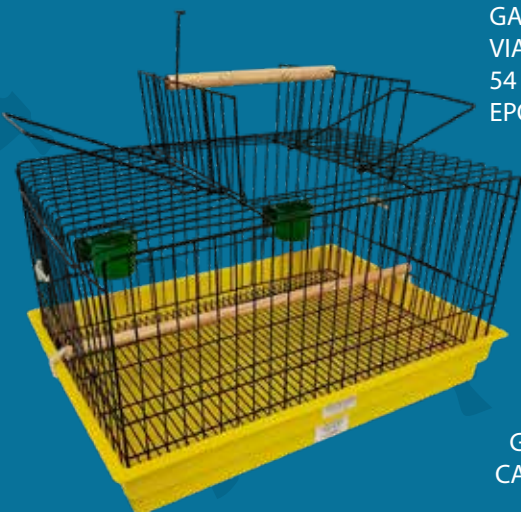

GAIOLA CALOPSITA REAL LUXO
VIAGEM GRANDE C/ BANDEJA PLÁSTICA
54 x 40 x 38 CM
EPOXI PRETO - COD: 2245

GAIOLA VARANDA REAL DOBRÁVEL
CALOPSITA MANSO C/ DUAS PORTAS
COM TETO E BANDEJA PLÁSTICA
54 x 40 x 27 CM
EPOXI BRANCO - COD: 11082