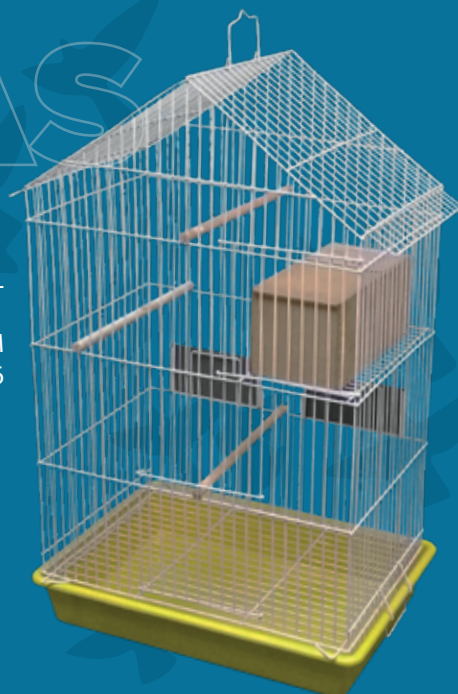

GAIOLA PERIQUITO MONTREAL
C/ BANDEJA PLÁSTICA
70 x 26 x 40 CM
EPOXI BRANCO - COD: 2066