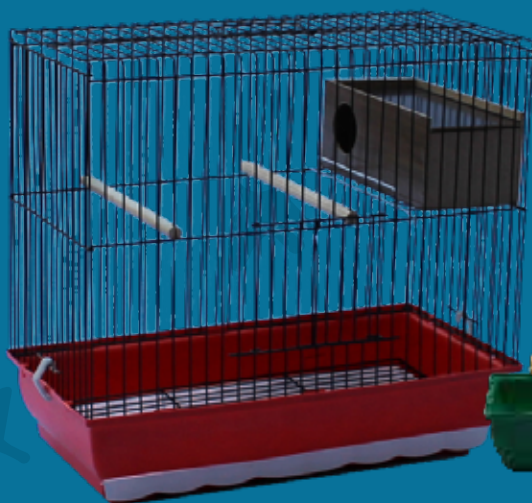

CRIADEIRA PERIQUITO
C/ BANDEJA PLÁSTICA
44 x 23 x 34 CM
EPOXI PRETO - COD: 2021