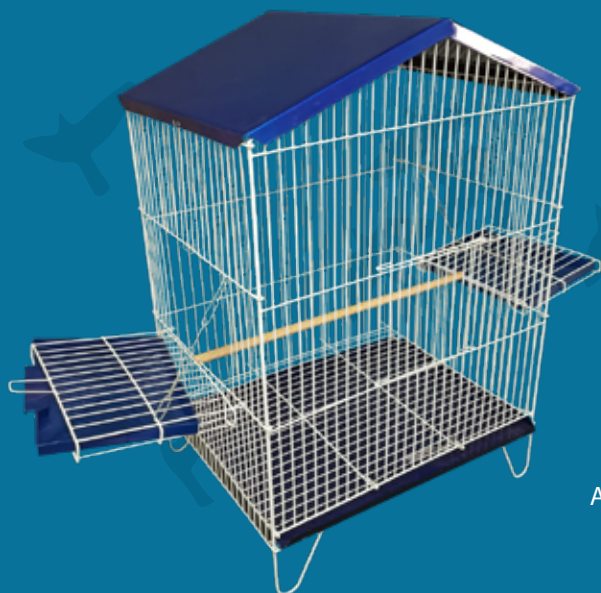

PÁSSAROS

VIVEIRO DOBRÁVEL MALHA FINA
P/ PÁSSAROS ORNAMENTAIS
ALTURA COMPLETA 115 x 37 x 49 CM
EPOXI ESMALTADO COLORIDO

COD: 11074 COD: 1073