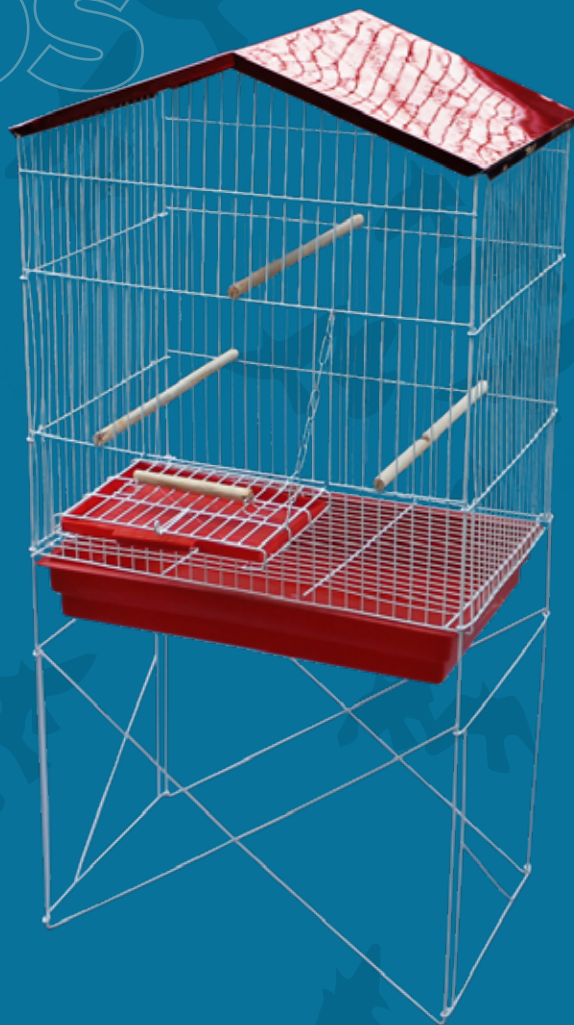

PÉ DOBRÁVEL INDIVIDUAL  
51 x 37 x 53 CM  
EPOXI BRANCO - COD: 14001

PÉ DOBRÁVEL INDIVIDUAL  
58 x 37 x 48 CM  
EPOXI BRANCO - COD: 14005

# PÁSSAROS

VIVEIRO DOBRÁVEL MOD. REAL  
PORTA POLEIRO  
128 x 38 x 57 CM  
EPOXI BRANCO

COD: 17011  COD: 17010 

CRIADEIRA CURIÓ  
C/ PASSADOR NAS LATERAIS  
62 x 38 x 28 CM  
EPOXI BRANCO - COD: 17004

BANDEJAS PARA  
MOD. REAL