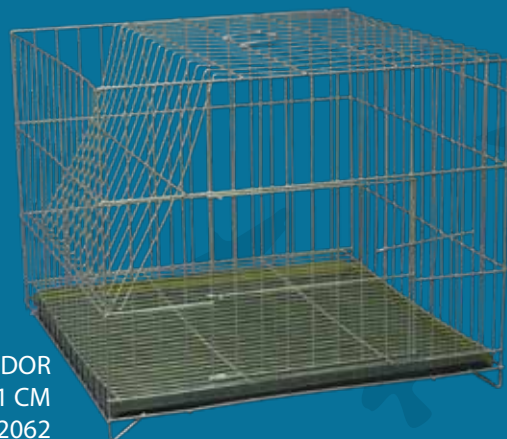

# COELHEIRAS

VIVEIRO COELHO DOBRÁVEL  
100 x 50 x 51 CM  
EPOXI PRATA - COD: 1009

COELHEIRA PEQUENA C/ PÉ E TRATADOR  
60 x 51 x 51 CM  
EPOXI BRANCO - COD: 2063  
EPOXI PRATA - COD: 2006

COELHEIRA ESPECIAL FUNDO PLÁSTICO  
50 x 56 x 40 CM  
EPOXI BRANCO - COD: 2038