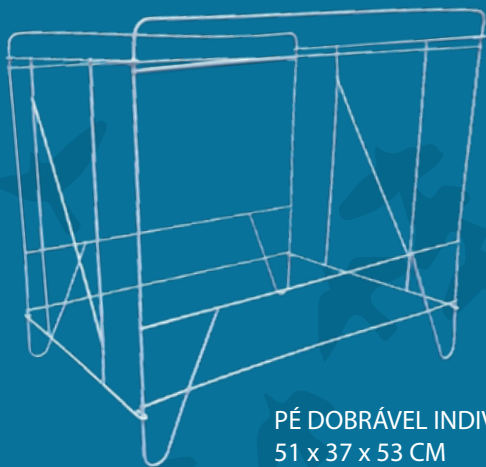

COELHEIRAS

PÉ DOBRÁVEL INDIVIDUAL
51 x 37 x 53 CM
EPOXI BRANCO - COD: 14001