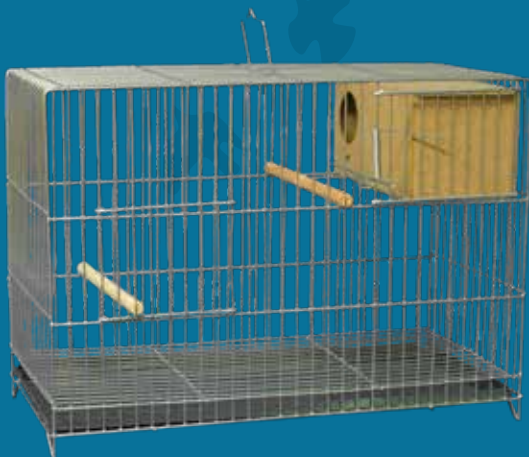

# CRIADEIRAS

CRIADEIRA CHALÉ P/ CALOPSITA  
C/ PEDESTAL  
COD: 2023/2037

CRIADEIRA CHALÉ ESPECIAL M.L  
70 x 39 x 58 CM  
EPOXI BRANCO - COD: 2037  
EPOXI PRATA - COD: 2023

CRIADEIRA PERIQUITO GRANDE  
33 x 23 x 45 CM  
EPOXI BRANCO - COD: 2046  
EPOXI PRATA - COD: 2008