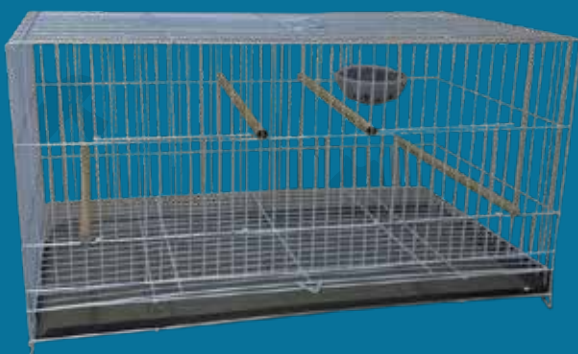

CRIADEIRA PERIQUITO MINI
33 x 23 x 38 CM
EPOXI BRANCO - COD: 2045
EPOXI PRATA - COD: 2007

CRIADEIRA MALHA FINA
P/ PÁSSAROS ORNAMENTAIS
28 x 60 x 38 CM
EPOXI BRANCO - COD: 3002