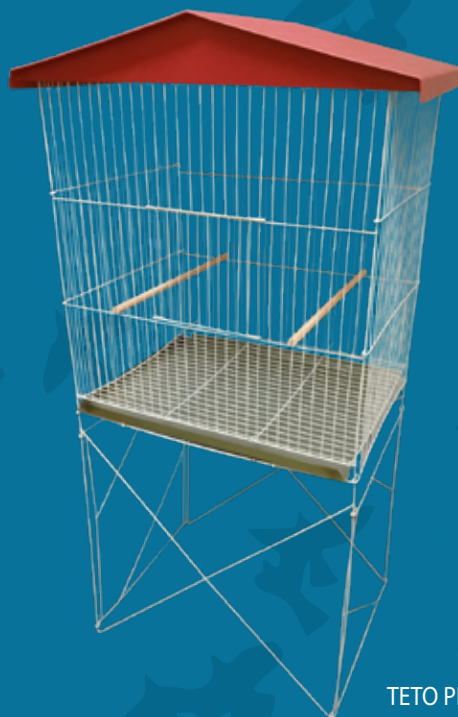

# CALOPSITAS

VIVEIRO MOD. REAL LUXO CALOPSITA DOBRÁVEL  
TETO E BANDEJA PLÁSTICA C/ PÉS INDIVIDUAIS  
110 x 55 x 36 CM  
EPOXI VERDE/VERMELHO - COD: 2252

GAIOLA VARANDA REAL PERIQUITO CRIADEIRA  
DOBRÁVEL MALHA FINA  
TETO E BANDEJA PLÁSTICA  
54 x 40 x 27 CM  
EPOXI BRANCO - COD: 2254

GAIOLA VARANDA REAL CANÁRIO  
DOBRÁVEL MALHA FINA  
BANDEJA PLÁSTICA  
54 x 40 x 27 CM  
EPOXI BRANCO - COD: 2251

# CALOPSITAS

VIVEIRO DOBRÁVEL MALHA FINA  
TETO PLÁSTICO MODELO REAL GRANDE  
109 x 48 x 35 CM  
EPOXI BRANCO - COD: 1085

VIVEIRO CALOPSITA GRANDE  
TETO PLÁSTICO DOBRÁVEL COM PÉ  
99 x 40 x 28 CM  
EPOXI BRANCO - COD: 1083

VIVEIRO CALOPSITA MÉDIO  
TETO PLÁSTICO DOBRÁVEL COM PÉ  
88 x 40 x 29 CM  
EPOXI BRANCO - COD: 1081