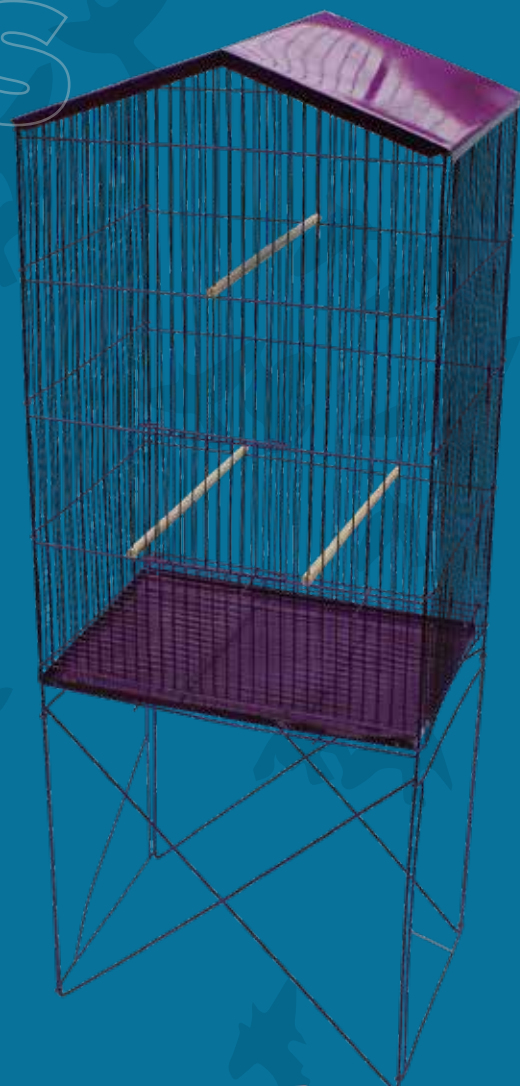

# PÁSSAROS

VIVEIRO DOBRÁVEL EXTRA GRANDE  
127 x 38 x 50 CM  
EPOXI ESMALTADO COLORIDO

COD: 1054  COD: 1052   
COD: 1055  COD: 1053 

VIVEIRO DOBRÁVEL MÉDIO  
97 x 38 x 50 CM  
EPOXI ESMALTADO COLORIDO

COD: 1044  COD: 1046   
COD: 1047  COD: 1045 

VIVEIRO DOBRÁVEL GRANDE  
110 x 38 x 50 CM  
EPOXI ESMALTADO COLORIDO

 COD: 1048  COD: 1050  
 COD: 1051  COD: 1049

VIVEIRO MOD. REAL  
C/ BANDEJA PLÁSTICA  
130 x 38 x 57 CM  
EPOXI CHOCOLATE - COD: 8888