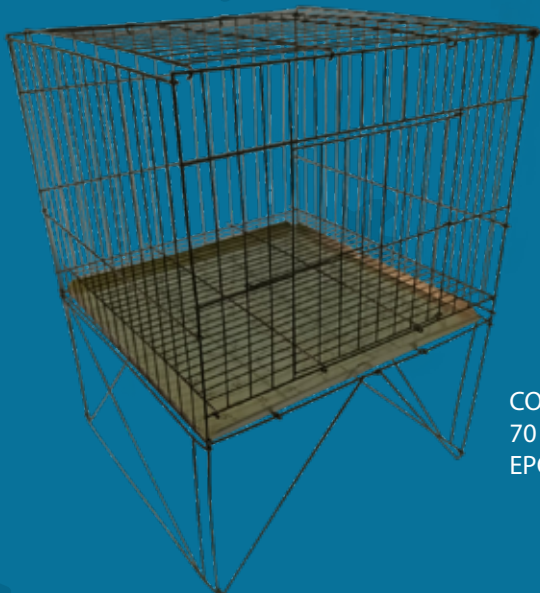

COELHEIRA DOBRÁVEL GRANDE
70 x 51 x 51 CM
EPOXI BRANCO/PRETO - COD: 2234