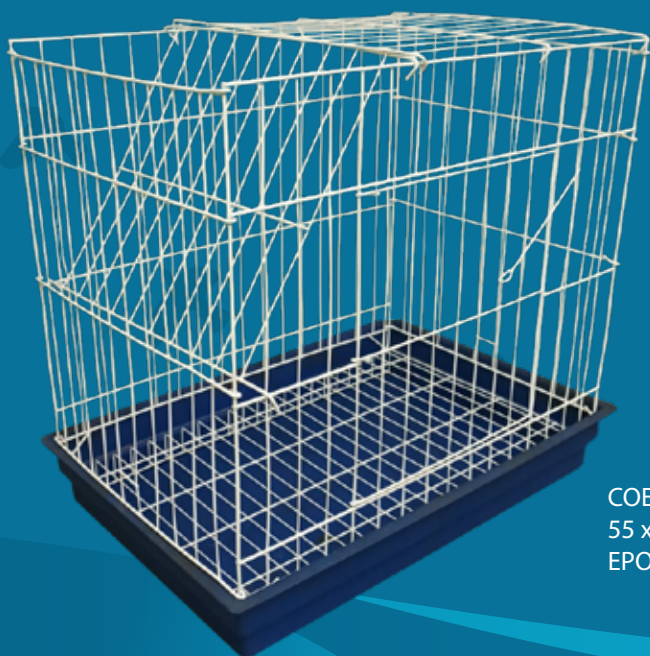

COELHEIRA DOBRÁVEL FUNDO PLÁSTICO
55 x 34 x 51 CM
EPOXI BRANCO - COD: 2227