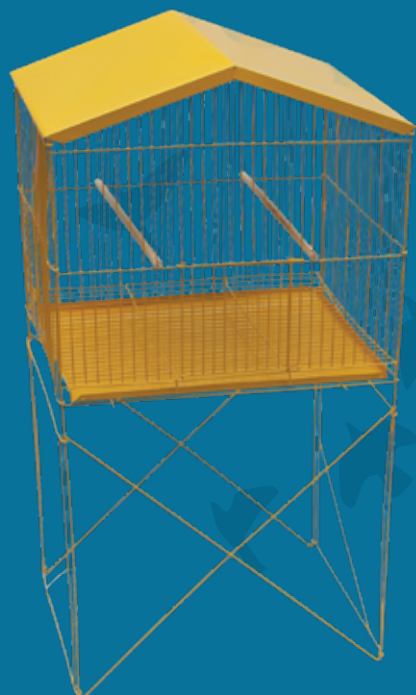

PÁSSAROS

VIVEIRO DOBRÁVEL EXTRA GRANDE
127 x 38 x 50 CM
EPOXI ESMALTADO COLORIDO

COD: 1054 COD: 1052
COD: 1055 COD: 1053

VIVEIRO DOBRÁVEL MÉDIO
97 x 38 x 50 CM
EPOXI ESMALTADO COLORIDO

COD: 1044 COD: 1046
COD: 1047 COD: 1045

VIVEIRO DOBRÁVEL GRANDE
110 x 38 x 50 CM
EPOXI ESMALTADO COLORIDO

COD: 1048 COD: 1050
 COD: 1051 COD: 1049

VIVEIRO MOD. REAL
C/ BANDEJA PLÁSTICA
130 x 38 x 57 CM
EPOXI CHOCOLATE - COD: 8888

PÉ DOBRÁVEL INDIVIDUAL
LINHA EPÓXI COLOR

PÉ DOBRÁVEL
57 x 50 x 40 CM
EPOXI CHOCOLATE
COD: 14004