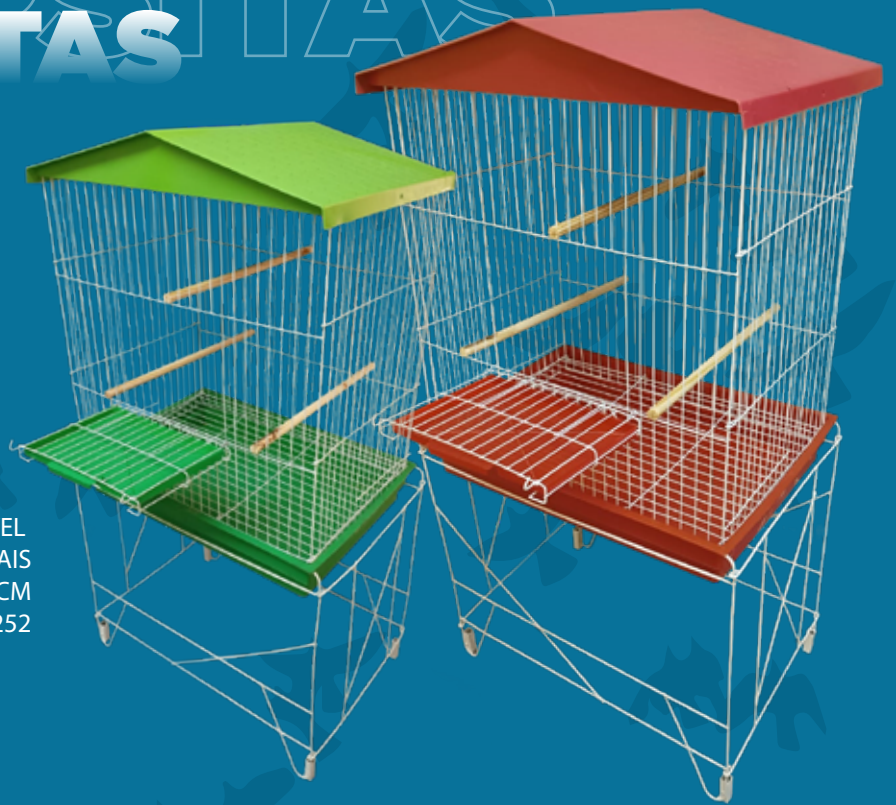

CALOPSITAS

VIVEIRO MOD. REAL LUXO CALOPSITA DOBRÁVEL
TETO E BANDEJA PLÁSTICA C/ PÉS INDIVIDUAIS
110 x 55 x 36 CM
EPOXI VERDE/VERMELHO - COD: 2252