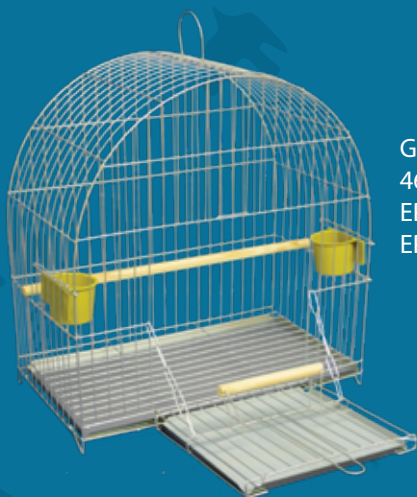

# CALOPSITAS

VIVEIRO CALOPSITA DOBRÁVEL  
FUNDO PLÁSTICO C/ PÉ  
118 x 57 x 39 CM  
EPOXI BRANCO- COD: 1018

VIVEIRO CALOPSITA C/ BANDEJA  
PLÁSTICA MAX Nº5  
98 x 30 x 46 CM  
EPOXI BRANCO - COD: 1040

GAIOLA CALOPSITA ARCO  
46 x 30 x 38 CM  
EPOXI BRANCO - COD: 2041  
EPOXI PRATA - COD: 2011