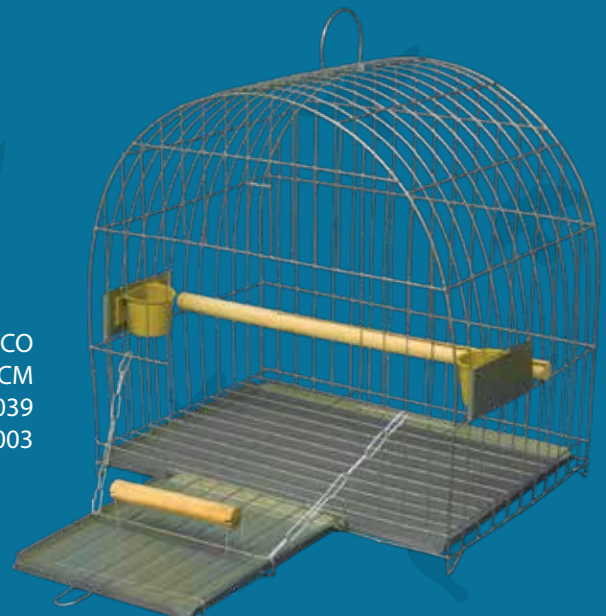

GAIOLA PAPAGAIO ARCO
52 x 37 x 52 CM
EPOXI BRANCO - COD: 2039
EPOXI PRATA - COD: 2003