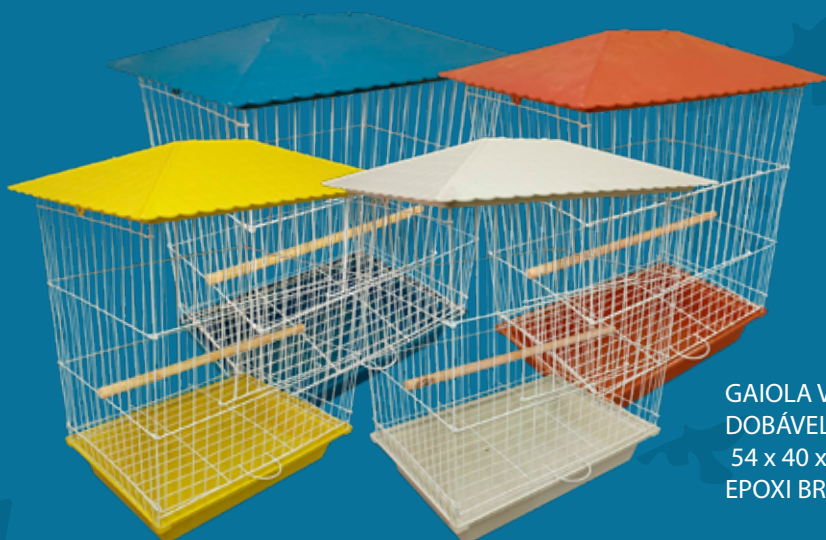

GAIOLA VARANDA REAL CALOPSITA
DOBÁVEL TETO E BANDEJA PLÁSTICA
54 x 40 x 27 CM
EPOXI BRANCO - COD: 17016