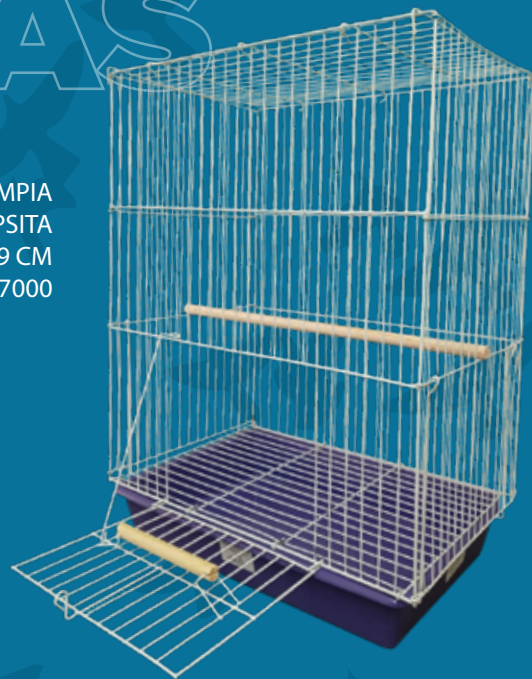

CALOPSITAS

GAIOLA DOBRÁVEL MOD. OLÍMPIA
P/ PÁSSAROS ORNAMENTAIS E CALOPSITA
62 x 45 x 29 CM
EPOXI BRANCO - COD: 7000

GAIOLA CALOPSITA DOBÁVEL REAL
MOD. JARDIM
47 x 40 x 26 CM
EPOXI BRANCO - COD: 2323