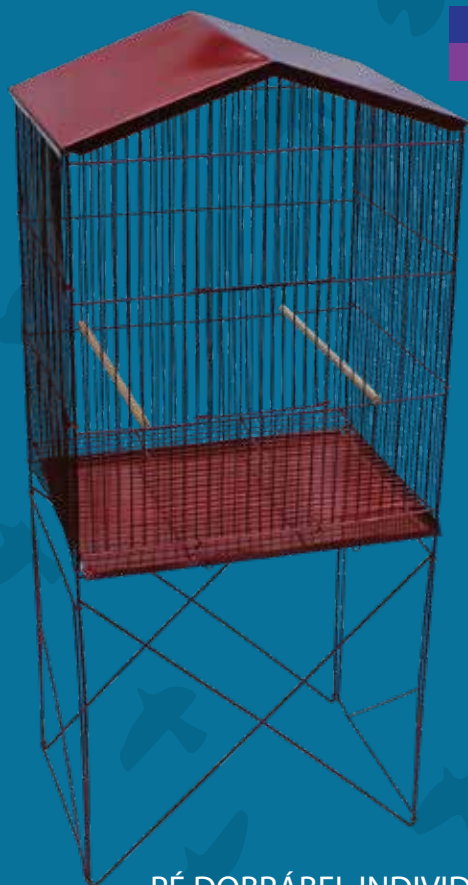

# PÁSSAROS

VIVEIRO DOBRÁVEL EXTRA GRANDE  
127 x 38 x 50 CM  
EPOXI ESMALTADO COLORIDO

COD: 1054  COD: 1052   
COD: 1055  COD: 1053 

VIVEIRO DOBRÁVEL MÉDIO  
97 x 38 x 50 CM  
EPOXI ESMALTADO COLORIDO

COD: 1044  COD: 1046   
COD: 1047  COD: 1045 

VIVEIRO DOBRÁVEL GRANDE  
110 x 38 x 50 CM  
EPOXI ESMALTADO COLORIDO

 COD: 1048  COD: 1050  
 COD: 1051  COD: 1049

VIVEIRO MOD. REAL  
C/ BANDEJA PLÁSTICA  
130 x 38 x 57 CM  
EPOXI CHOCOLATE - COD: 8888