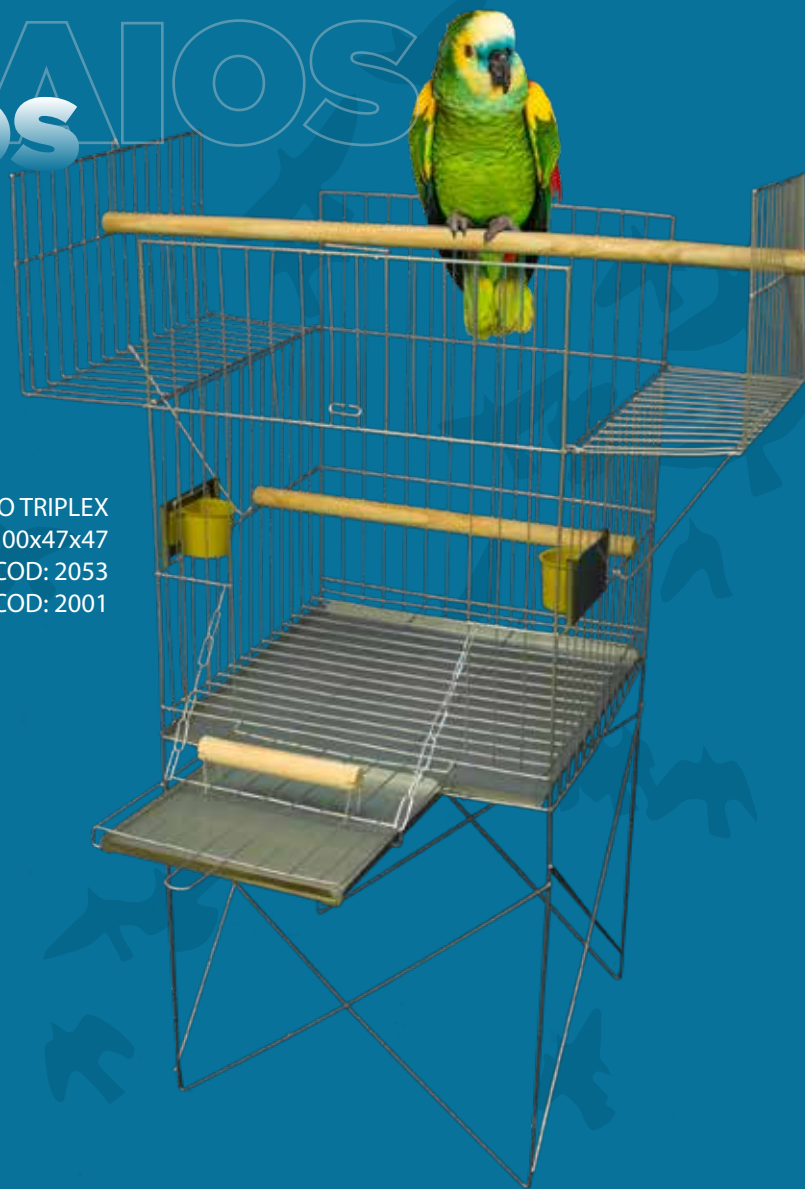

VIVEIRO MOD. REAL PAPAGAIO DOBRÁVEL
C/ SUPORTE DE PÉ C/ BANDEJA PLÁSTICA
E PORTA POLEIRO
130 x 56 x 38 CM
EPOXI BRANCO - COD: 2253

PAPAGAIOS

VIVEIRO PAPAGAIO TRIPLEX
100x47x47
EPOXI BRANCO - COD: 2053
EPOXI PRATA - COD: 2001