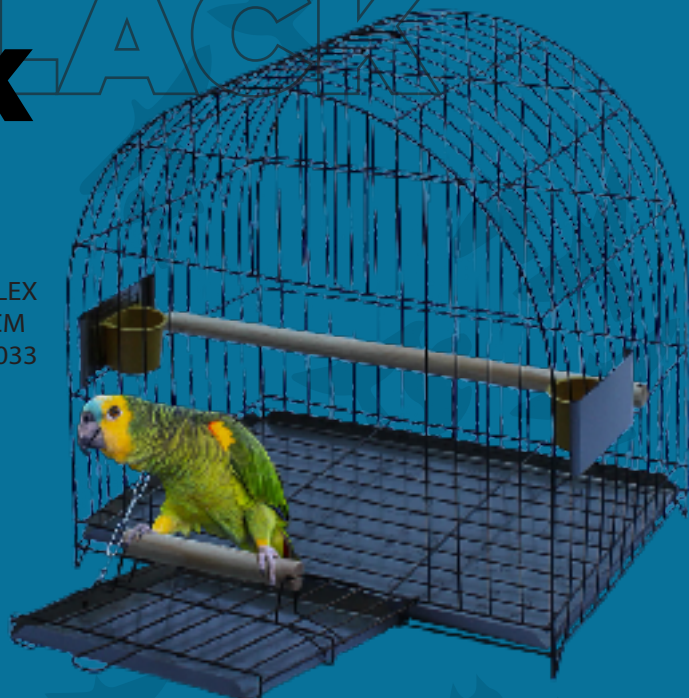

Ø: 15mm - COD: 3060

Ø: 23mm - COD: 3061

RATOEIRA GIGANTE

82 x 28 x 35 CM

EPOXI PRATA - COD: 17008

BANDEJA SANITÁRIA P/ GATOS C/ GRADE  
CORES: VERDE, AMARELA, VERMELHA, AZUL, ROXA.  
COD: 15000

# LINHA BLACK

GAIOLA PAPAGAIO ARCO DUPLEX  
52 x 52 x 38 CM  
EPOXI PRETO - COD: 2033

GAIOLA PAPAGAIO POPULAR  
55 x 39 x 36 CM  
EPOXI PRETO - COD: 2022

GAIOLA PAPAGAIO DUPLEX  
C/ BANDEJA PLÁSTICA  
50 x 39 x 39 CM  
EPOXI PRETO - COD: 2040