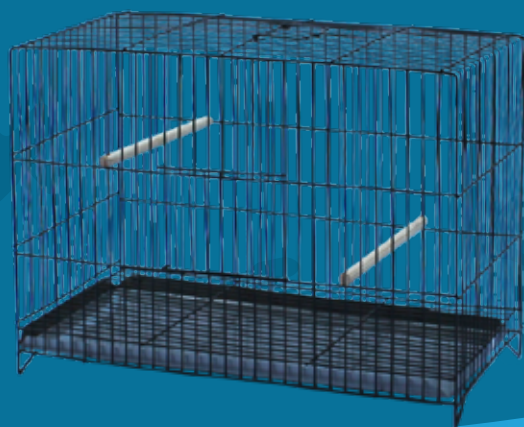

GAIOLA NOVA POP PÁSSAROS
ORNAMENTAIS C/ BANDEJA PLÁSTICA
44 x 26 x 42 CM
EPOXI PRETO - COD: 2076