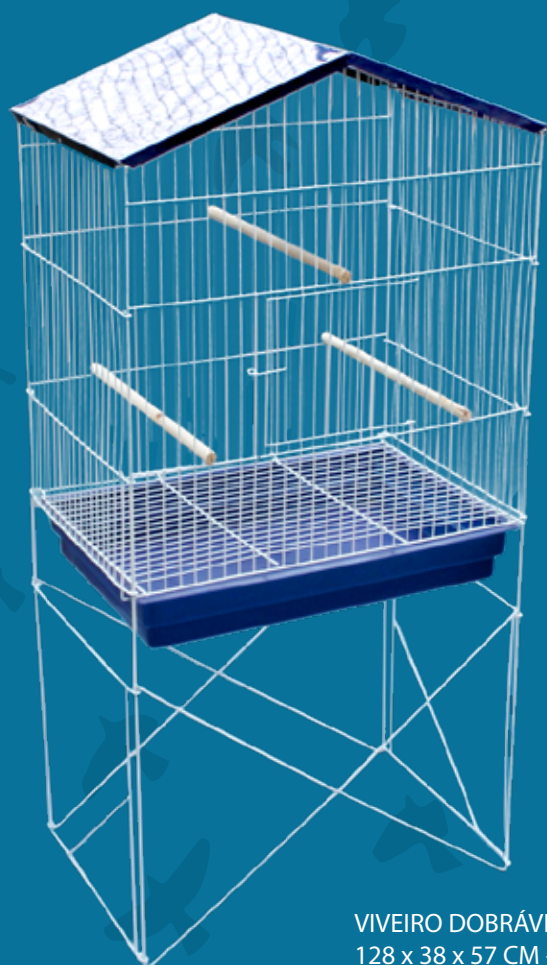

VIVEIRO DOBRÁVEL MALHA FINA
128 x 38 x 57 CM - EPOXI BRANCO
CALOPSITA - COD: 17007
PÁSSAROS ORNAMENTAIS - COD: 17006

PÉ DOBRÁVEL INDIVIDUAL
51 x 37 x 53 CM
EPOXI BRANCO - COD: 14001