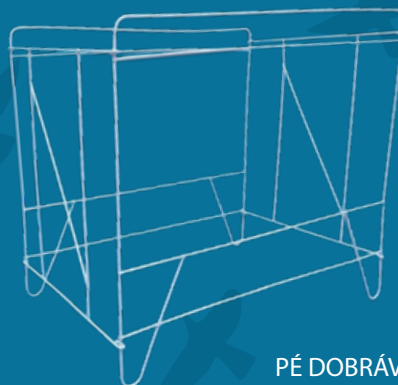

PÉ DOBRÁVEL INDIVIDUAL
58 x 37 x 48 CM
EPOXI BRANCO - COD: 14005