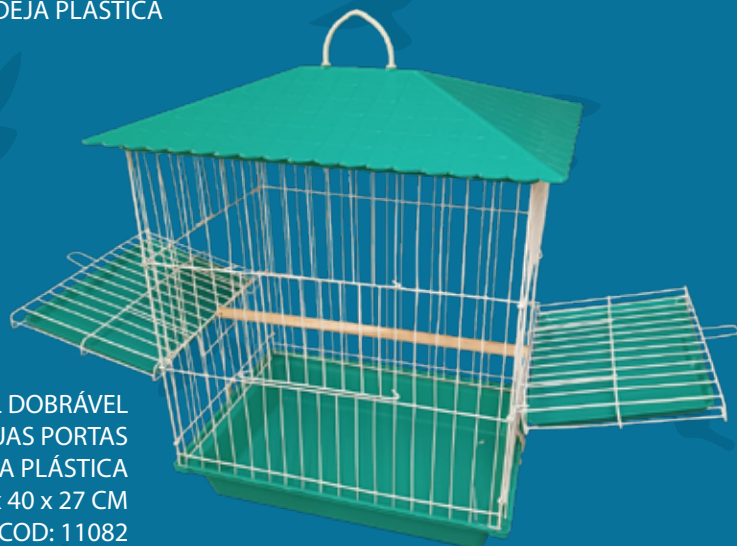

PÉ DOBRÁVEL INDIVIDUAL  
51 x 37 x 53 CM  
EPOXI BRANCO - COD: 14001

# CALOPSITAS

VIVEIRO CALOPSITA TRIPLEX REAL  
DOBRÁVEL C/ 3 PORTAS E BANDEJA PLÁSTICA  
110 x 45 x 29 CM  
EPOXI BRANCO - COD: 5052

GAIOLA VARANDA REAL CALOPSITA  
DOBÁVEL TETO E BANDEJA PLÁSTICA  
54 x 40 x 27 CM  
EPOXI BRANCO - COD: 17016

GAIOLA CALOPSITA REAL LUXO  
VIAGEM GRANDE C/ BANDEJA PLÁSTICA  
54 x 40 x 38 CM  
EPOXI PRETO - COD: 2245

GAIOLA VARANDA REAL DOBRÁVEL  
CALOPSITA MANSO C/ DUAS PORTAS  
COM TETO E BANDEJA PLÁSTICA  
54 x 40 x 27 CM  
EPOXI BRANCO - COD: 11082