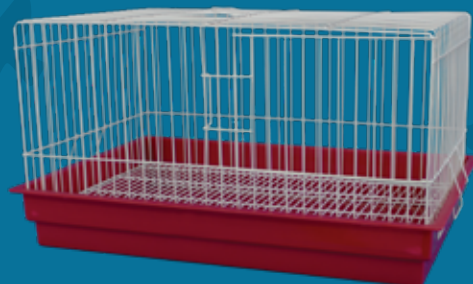

GAIOLA PORQUINHO DA ÍNDIA E MINI COELHO
30 x 38 x 55 CM
EPOXI BRANCO - COD: 11007