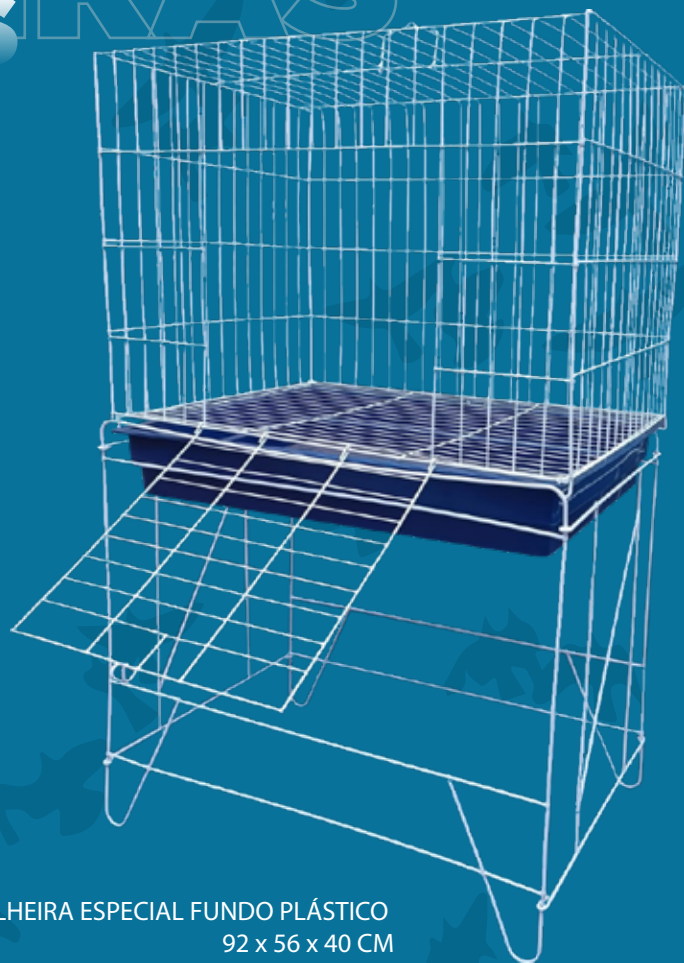

COELHEIRA PEQUENA S/ PÉ C/ TRATADOR  
42 x 51 x 51 CM  
EPOXI BRANCO - COD: 2062  
EPOXI PRATA - COD: 2005

GAIOLA PORQUINHO DA ÍNDIA E MINI COELHO  
30 x 38 x 55 CM  
EPOXI BRANCO - COD: 11007

# COELHEIRAS

PÉ DOBRÁVEL INDIVIDUAL  
51 x 37 x 53 CM  
EPOXI BRANCO - COD: 14001

COELHEIRA ESPECIAL FUNDO PLÁSTICO  
92 x 56 x 40 CM  
EPOXI BRANCO - COD: 2038

COELHEIRA DOBRÁVEL GRANDE  
70 x 51 x 51 CM  
EPOXI BRANCO/PRETO - COD: 2234