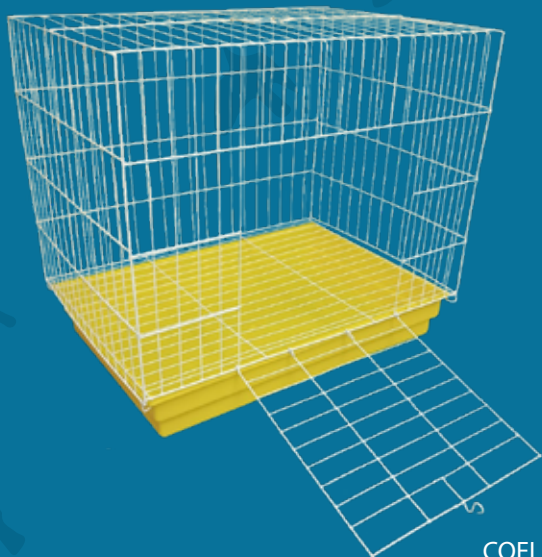

COELHEIRA PEQUENA S/ PÉ C/ TRATADOR
42 x 51 x 51 CM
EPOXI BRANCO - COD: 2062
EPOXI PRATA - COD: 2005