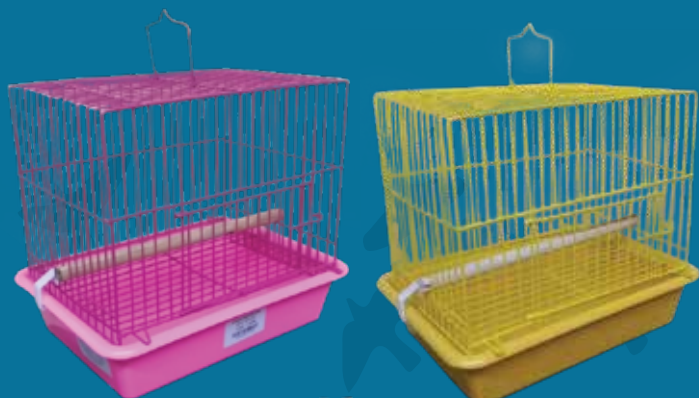

# ROEDORES

GAIOLA HAMISTER REAL  
DOBRÁVEL 2 ANDARES GRANDE  
C/ TETO E BANDEJA PLÁSTICA  
54 x 40 x 27 CM  
EPOXI BRANCO COD: 11081

GAIOLA PARA CHINCHILA CHALÉ  
C/ BANDEJA PLÁSTICA  
39 x 70 x 59 CM  
EPOXI COLORIDO COD: 11005

# ACESSÓRIOS

TRANSPORTE P/ PÁSSAROS ORNAMENTAIS  
28 x 26 x 22 CM - EPOXI ESMALTADO COLORIDO

COD: 8006    COD: 8007    COD: 8008  
COD: 8009    COD: 8010

POLEIROS LISOS DE MADEIRA

Ø: 10mm - COD: 3058

Ø: 12mm - COD: 3059