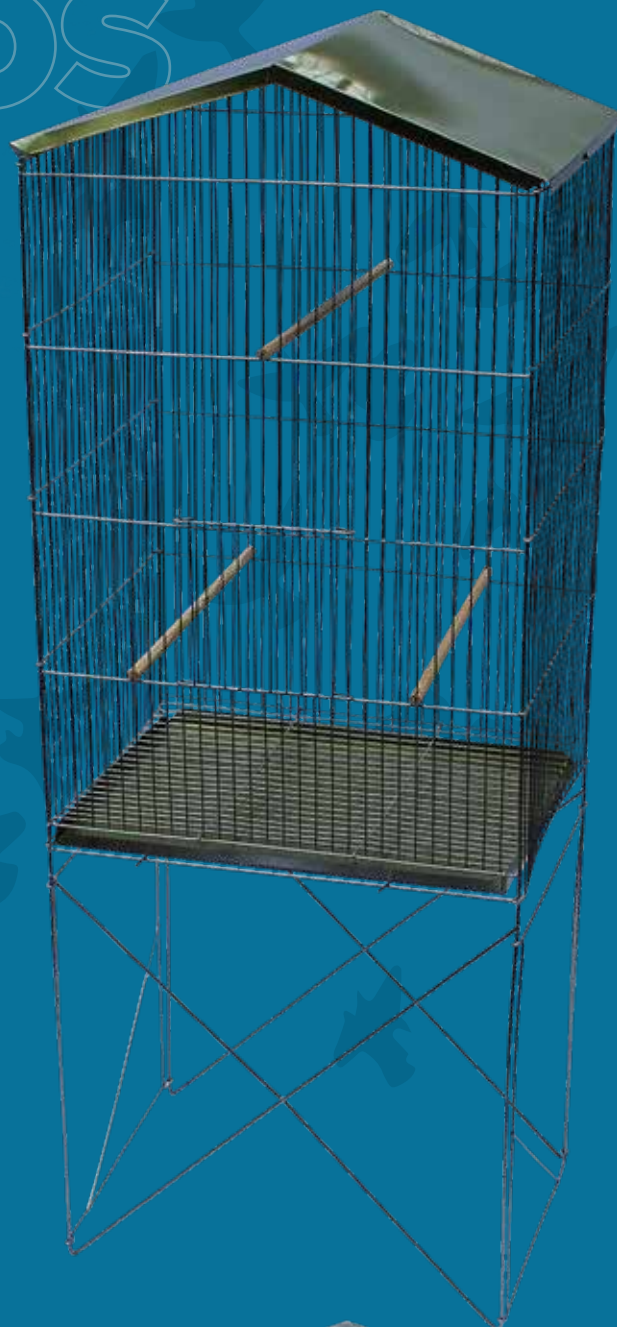

VIVEIRO DOBRÁVEL Nº 2
127 x 38 x 50 CM
EPOXI BRANCO - COD: 1013
EPOXI PRATA - COD: 1003

VIVEIRO DOBRÁVEL Nº 1
110 x 38 x 50 CM
EPOXI BRANCO - COD: 1012
EPOXI PRATA - COD: 1002