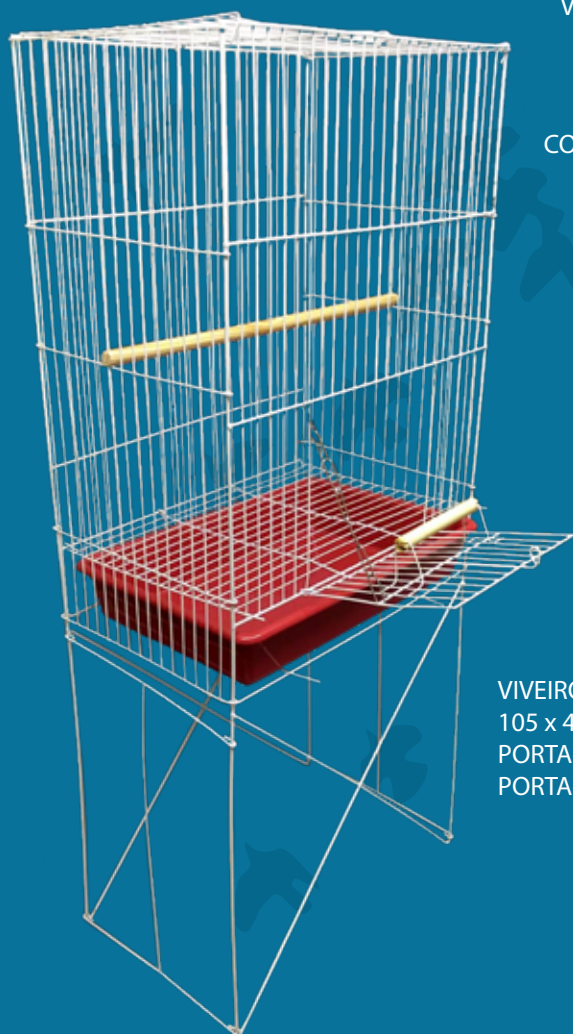

VIVEIRO DOBRÁVEL MOD. REAL
MÉDIO - 105 x 49 x 38 CM - COD: 1024
GRANDE - 115 x 49 x 38 CM - COD: 1012
EXTRA GRANDE - 131 x 49 x 38 CM - COD: 1013
EPOXI BRANCO

PÁSSAROS

VIVEIRO DOBRÁVEL MOD. REAL
C/ TETO ARAMADO
110 x 57 x 40 CM
EPOXI BRANCO
COD: 17009 COD: 17007