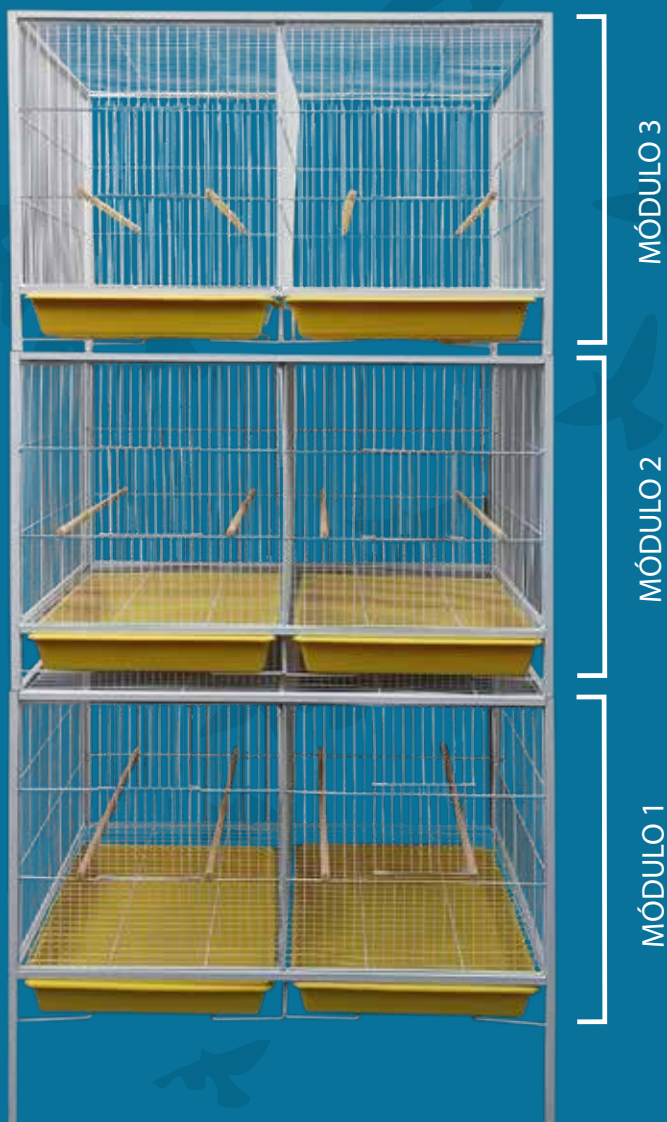

GAIOLA SABIÁ DE FERRO  
53 x 50 x 28 CM  
EPOXI BRANCO - COD: 2090

ACESSE NOSSO WEBSITE

# PÁSSAROS

EXPOSITOR MODULAR MOD. REAL  
COM 3 ANDARES C/ DIVISÃO  
E BANDEJA PLÁSTICA  
190 x 89 x 42 CM - EPOXI PRATA  
COD: 2064

GAIOLA ARCO ARAMADO  
EPOXI PRATA

Nº3 COD: 2083  
38 x 38 x 21 CM

Nº4 COD: 2084  
41 x 41 x 21 CM